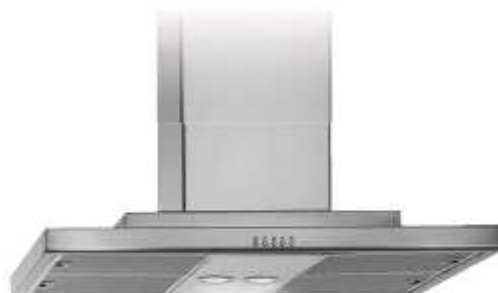

GUBBIO

90cm **10476**

Island tvaiku nosūcējs, 90 cm

- Gaisa caurplūsma: 900 m³/h
- Motors: 200 vati
- Vadība: 4 ātrumi, elektroniska vadība
- Izslēgšanas taimeris un
- Brīdinājuma indikators
- Siltuma sensors
- Halogēnās spuldzes: 2 x 20 vati
- Metāla tauku filtri
- Atveres diametrs: Ø 150 mm
- Gaisa caurplūsma vai recirkulācija